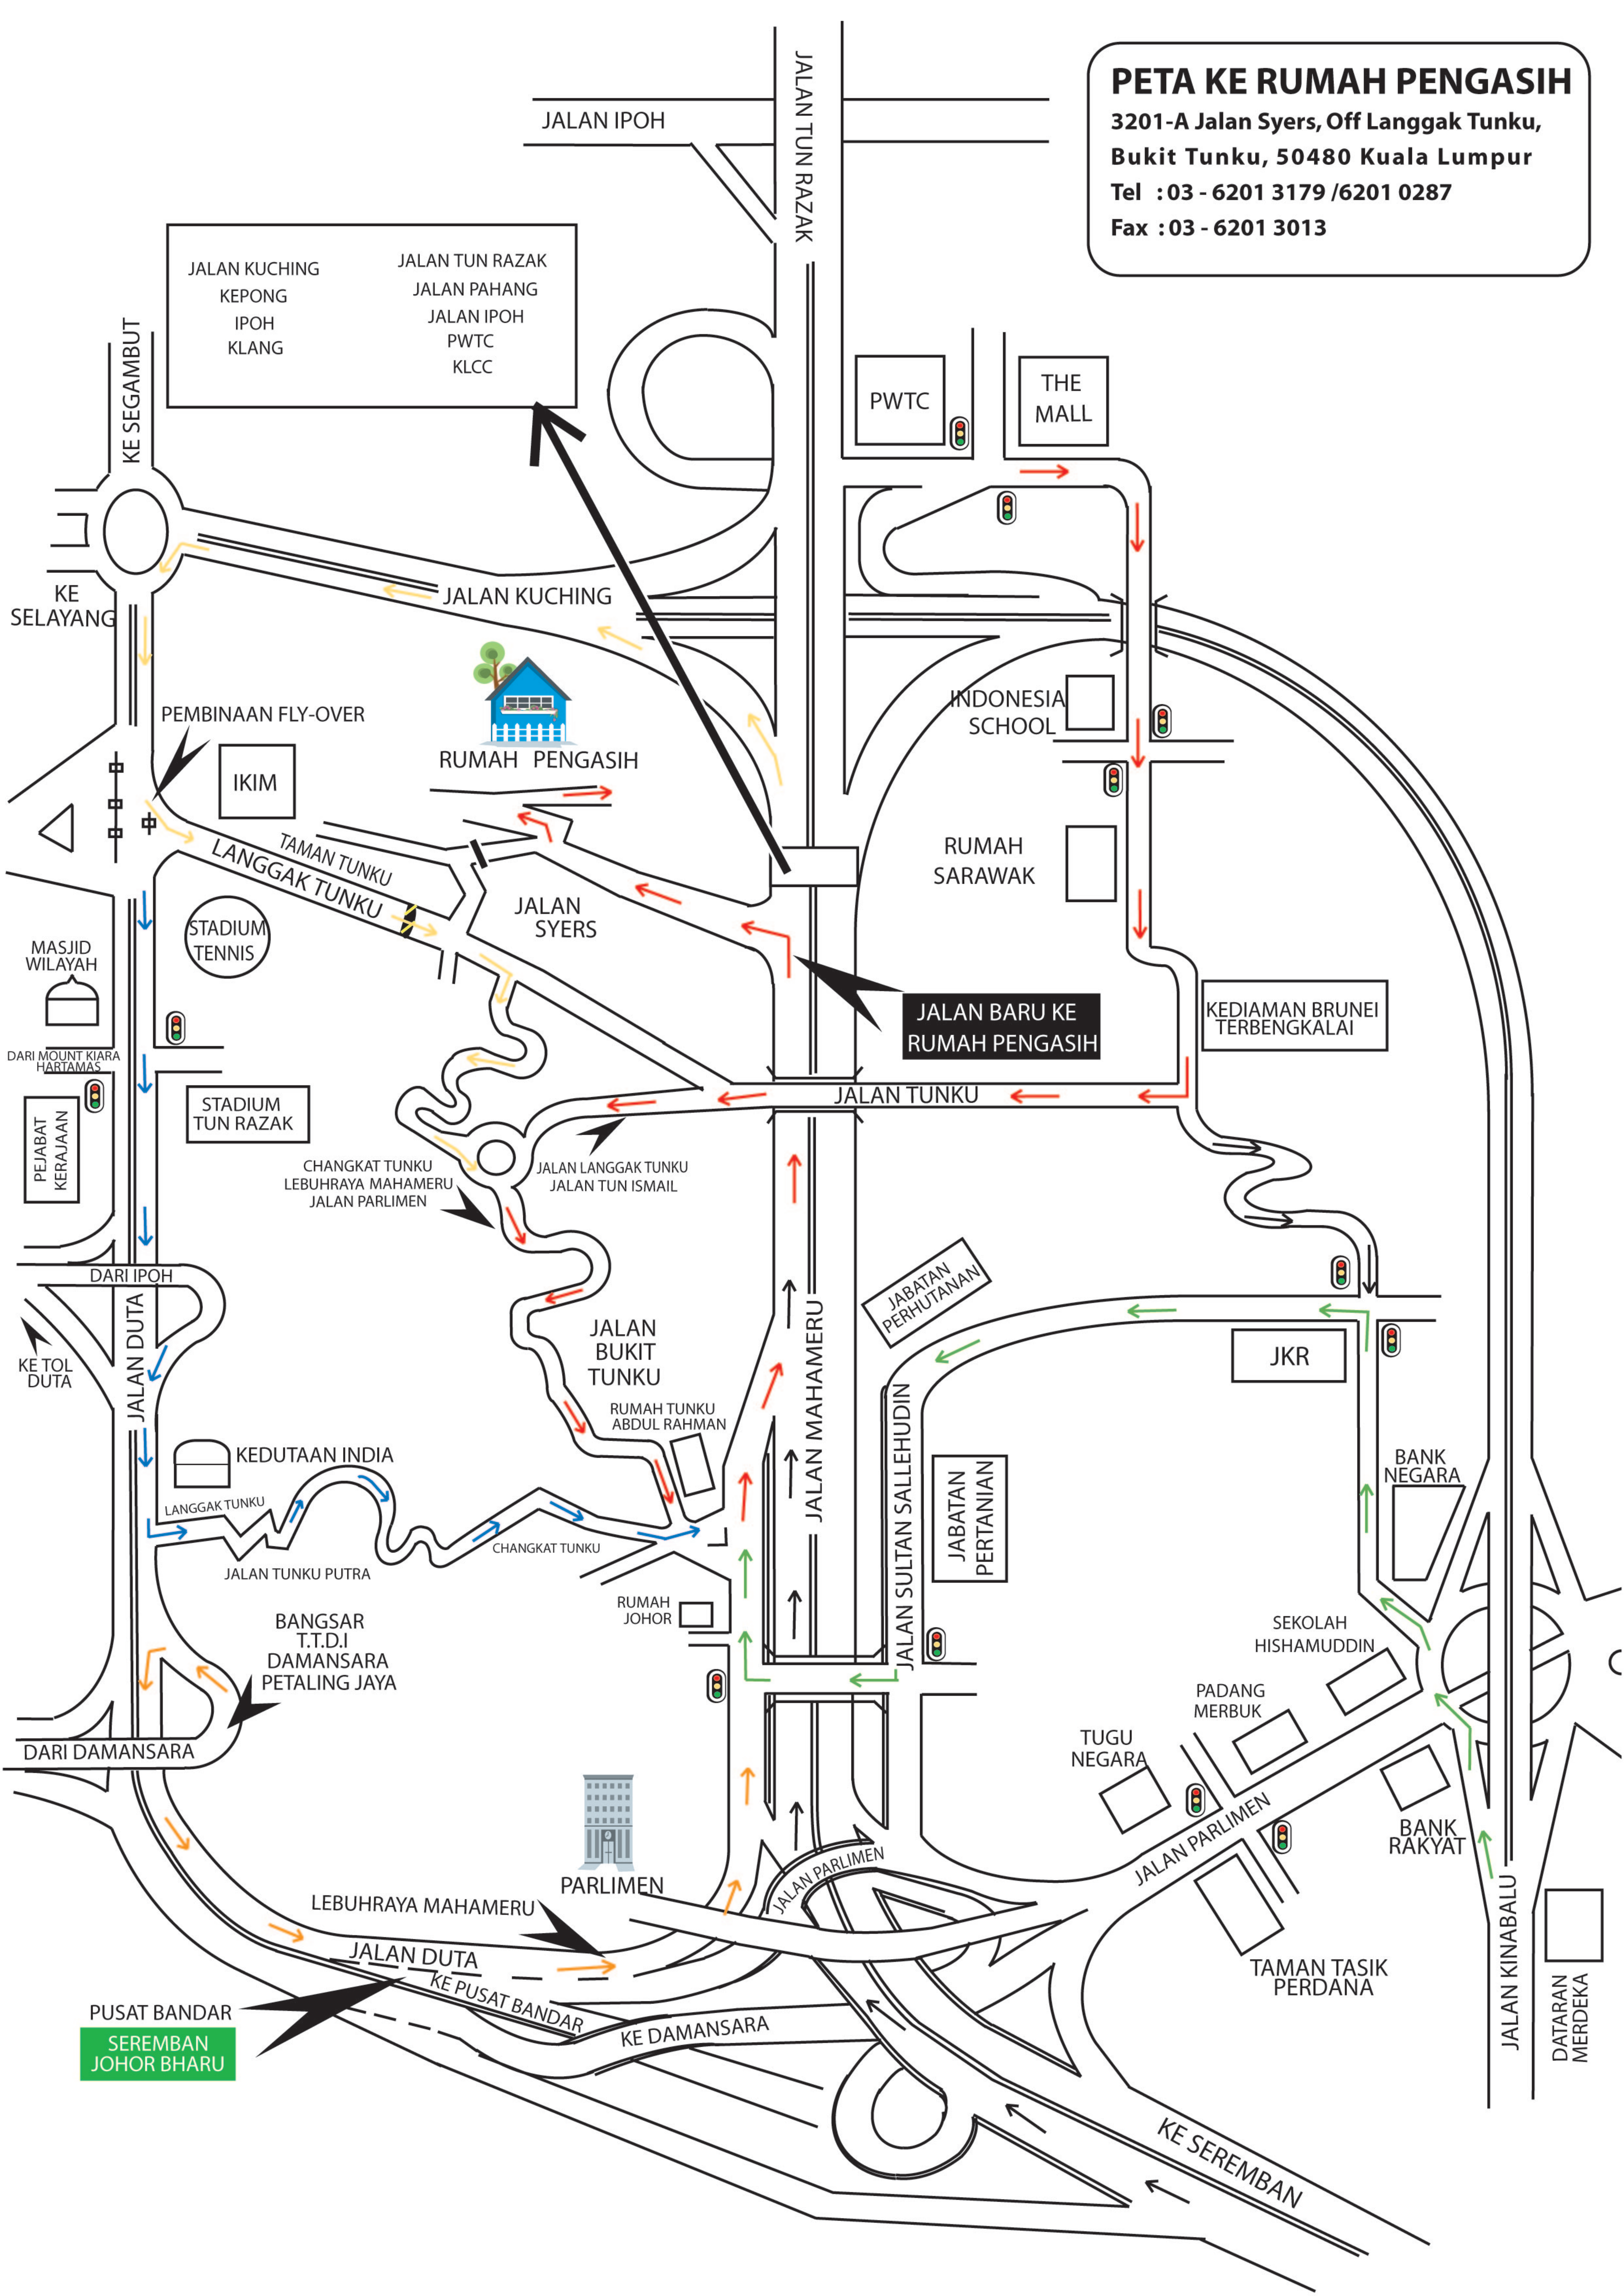

PETA KE RUMAH PENGASIH

3201-A Jalan Syers, Off Langgak Tunku,
Bukit Tunku, 50480 Kuala Lumpur
Tel : 03 - 6201 3179 / 6201 0287
Fax : 03 - 6201 3013

JALAN KUCHING
KEPONG
IPOH
KLANG

JALAN TUN RAZAK
JALAN PAHANG
JALAN IPOH
PWTC
KLCC

DARI IPOH

KE TOL DUTA

JALAN DUTA

JALAN BUKIT TUNKU

RUMAH TUNKU ABDUL RAHMAN

JABATAN PERHUTANAN

JKR

KEDUTAAN INDIA

TUGU NEGARA

PADANG MERBUK

BANK RAKYAT

LEBUHRAYA MAHAMERU

PARLIMEN

JALAN PARLIMEN

JALAN PARLIMEN

TAMAN TASIK PERDANA

PUSAT BANDAR
SEREMBAN
JOHOR BHARU

KE DAMANSARA

JALAN KINABALU

DATARAN MERDEKA

KE SEREMBAN